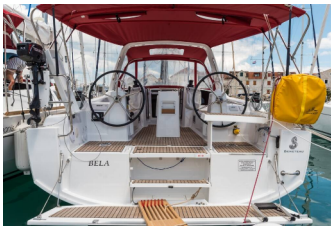

OCEANIS 35.1

Bela (2018)

Conviva Maris D.O.O. • Paraćeva 8 • 21000 Spalato • Croazia

Telefono: +385 91 300 2377

E-mail: info@croatia-holidays-charter.com

Web: www.croatia-holidays-charter.com

Base Yacht	ACI Marina Split, Croazia
Yacht ID	6124
Marchi Yacht	Beneteau
Nome Yacht	Bela
Anno Di Produzione	2018
Lunghezza	10.45 M
Cabine	3
Posti Letto	6 + 2
Persone Max	8
WC	1

ATTREZZATURE DI COPERTA: Doccetta esterna, Panchetta, Parabordi, Paraspruzzi, Passerella, Piattaforma da bagno, Pompa di sentina - Manuale, Tavolo pozzetto, Teak pozzetto, Teak seats in cockpit, Tendalino, Tender, Varricello Salpancore

L'INTRATTENIMENTO: Casse in pozzetto, Radio + USB, Wi-Fi Internet

NAVIGAZIONE: Autopilota, Binocolo, Carte nautiche e nautica guida, Compass, GPS plotter cartografico - Pozzetto, Portolano, Stazione del Vento/Anemometro