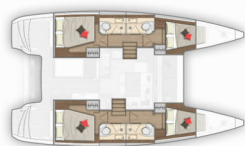

Conviva Maris D.O.O. • Paraćeva 8 • 21000 Spalato • Croazia

Telefono: +385 91 300 2377

E-mail: info@croatia-holidays-charter.com

Web: www.croatia-holidays-charter.com

4 cabine e 4 suite da letto / 4 bagni e 4 bagni