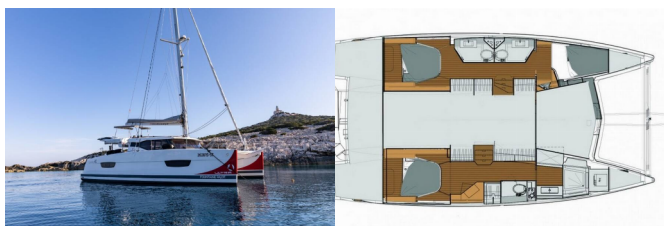

FOUNTAIN PAJOT LUCIA 40

Nala (2019)

Conviva Maris D.O.O. • Paraćeva 8 • 21000 Spalato • Croazia

Telefono: +385 91 300 2377

E-mail: info@croatia-holidays-charter.com

Web: www.croatia-holidays-charter.com

Base Yacht	Trogir, Yachtclub Seget (Marina Baotić), Croazia
Yacht ID	6114
Marchi Yacht	Fountaine Pajot
Nome Yacht	Nala
Anno Di Produzione	2019
Lunghezza	11.73 M
Cabine	3
Posti Letto	6
Persone Max	8
WC	3

INTERIOR: Electric fans in cabins, Lavatrice, Luci interne a LED, WC elettrici

L'INTRATTENIMENTO: Attrezzatura da snorkeling, Casse in pozzetto, Lettore CD, Radio + USB, Stand up paddle (SUP) - FREE, TV, Wi-Fi Internet