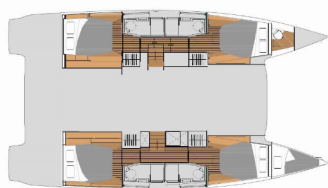

Base Yacht	Trogir, Yachtclub Seget (Marina Baotić), Croazia
Yacht ID	6110
Marchi Yacht	Fountaine Pajot
Nome Yacht	Summer Flow
Anno Di Produzione	2023
Lunghezza	13.45 M
Cabine	4 + 1
Posti Letto	8 + 2 + 1
Persone Max	11
WC	4 + 1