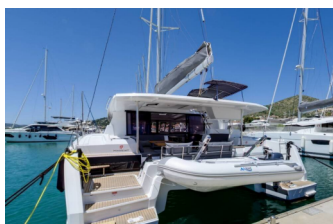

Web: [www.croatia-holidays-charter.com](http://www.croatia-holidays-charter.com)

**Base Yacht** Trogir, Yachtclub Seget  
(Marina Baotić), Croazia

**Yacht ID** 6104

**Marchi Yacht** Fountaine Pajot

**Nome Yacht** Magic Summer

**Anno Di  
Produzione** 2022

**Lunghezza** 12.58 M

**Cabine** 4 + 2

**Posti Letto** 8 + 2 + 2

**WC** 4

**ATTREZZATURE DI COPERTA:** Anchor winch remote control, Ancora con catena, Ancora contametri, Ausiliari di ancoraggio (Riserva di ancoraggio, ancora di rispetto), Barca gancio (mezzomarinaio), Cockpit grill, Davit, Doccetta esterna, Frigorifero a pozzetto, Motore fuoribordo, Panchetta, Parabordi, Paraspruzzi, Passerella, Piattaforma da bagno, Pompa di sentina - Manuale, Tavolo pozzetto, Teak pozzetto, Teak seats in cockpit, Teak table, Tendalino, Tender, Varricello Salpancore