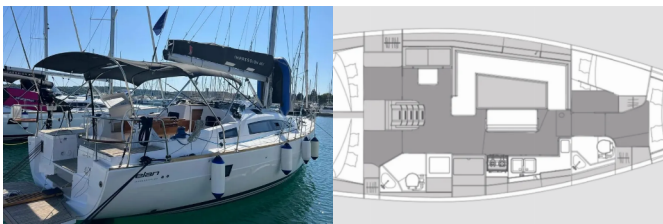

ELAN IMPRESSION 45.1

Josi (2022)

Conviva Maris D.O.O. • Paraćeva 8 • 21000 Spalato • Croazia

Telefono: +385 91 300 2377

E-mail: info@croatia-holidays-charter.com

Web: www.croatia-holidays-charter.com

Base Yacht	Marina Mandalina, Sibenik, Croazia
Yacht ID	6045
Marchi Yacht	Elan Marine
Nome Yacht	Josi
Anno Di Produzione	2022
Lunghezza	13.51 M
Cabine	4 + 1
Posti Letto	8 + 2 + 1
WC	2 + 1

L'INTRATTENIMENTO: Casse in pozzetto

NAVIGAZIONE: Autopilota, Ecoscandaglio, GPS plotter cartografico - Pozzetto, Stazione del Vento/Anemometro

SICUREZZA: Radio VHF, Rettunginsel

PREZZO E DISPONIBILITÀ

Elan Impression 45.1 Josi (2022)