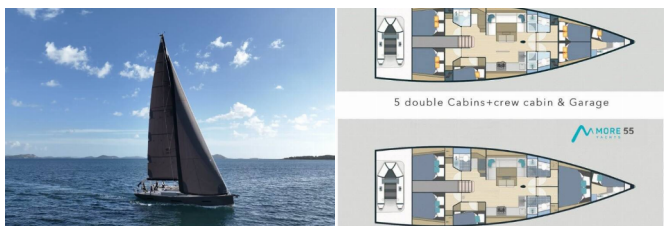

MORE 55

Maria (2023)

Conviva Maris D.O.O. • Paraćeva 8 • 21000 Spalato • Croazia

Telefono: +385 91 300 2377

E-mail: info@croatia-holidays-charter.com

Web: www.croatia-holidays-charter.com

Base Yacht	Trogir, Yachtclub Seget (Marina Baotić), Croazia
Yacht ID	6035
Marchi Yacht	More Boats
Nome Yacht	Maria
Anno Di Produzione	2023
Lunghezza	16.70 M
Cabine	5 + 1
Posti Letto	10 + 2 + 1
WC	3 + 1