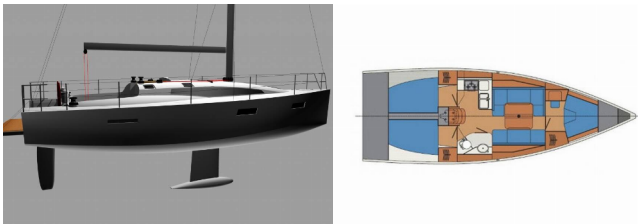

COBRA 38

Teuta (2019)

Conviva Maris D.O.O. • Paraćeva 8 • 21000 Spalato • Croazia

Telefono: +385 91 300 2377

E-mail: info@croatia-holidays-charter.com

Web: www.croatia-holidays-charter.com

Base Yacht	Marina Kornati, Biograd, Croazia
Yacht ID	6004
Marchi Yacht	Cobra Yachts
Nome Yacht	Teuta
Anno Di Produzione	2019
Lunghezza	11.35 M
Cabine	3
Posti Letto	6
Persone Max	6
WC	1

ATTREZZATURE DI COPERTA: Anchor linea, Anchor swivel, Ancora principale, Ausiliari di ancoraggio (Riserva di ancoraggio, ancora di rispetto), Barca gancio (mezzomarinaio), Black ball, Black conus, Canna d'acqua, Cime di ormeggio, Dinghy pompa (pompa aria), Doccetta esterna, Panchetta, Parabordi, Paraspruzzi, Passerella, Repair box for dinghy, Riflettore (Faro), Round fender, Secchio di plastica, Springleine, Tavolo pozzetto, Teak pozzetto, Tendalino, Tender, Varricello Salpancore

L'INTRATTENIMENTO: Casse in pozzetto, Radio

NAVIGAZIONE: 3 pale pieghevoli, Attrezzatura di navigazione, Autopilota, Bussola da rilevamento, Carte nautiche e nautica guida, Elica di prua, GPS plotter cartografico - Pozzetto, Harbour guides, Logge/Lot/Speed/Wind, Riflettore radar, Screen, Spyglass