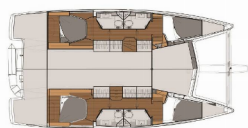

Base Yacht	Porto Montenegro, Montenegro
Yacht ID	5998
Marchi Yacht	Fountaine Pajot
Nome Yacht	Merengue
Anno Di Produzione	2020
Lunghezza	11.73 M
Cabine	4
Posti Letto	8 + 2
WC	4

ATTREZZATURE DI COPERTA: Cime di ormeggio, Doccetta esterna, Parabordi, Tavolo pozzetto, Tendalino, Tender, Varricello Salpancore