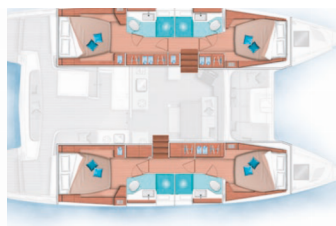

Web: [www.croatia-holidays-charter.com](http://www.croatia-holidays-charter.com)

<b>Base Yacht</b>	Fethiye, Ece Saray Marina Resort, Turchia
<b>Yacht ID</b>	5978
<b>Marchi Yacht</b>	Lagoon
<b>Nome Yacht</b>	Blue Dream 48
<b>Anno Di Produzione</b>	2025
<b>Lunghezza</b>	13.99 M
<b>Cabine</b>	4
<b>Posti Letto</b>	8 + 1
<b>WC</b>	4