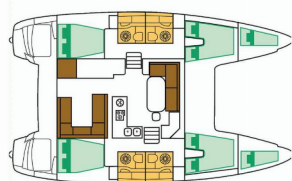

Web: [www.croatia-holidays-charter.com](http://www.croatia-holidays-charter.com)

<b>Base Yacht</b>	Marina Punat, Krk, Croazia
<b>Yacht ID</b>	5917
<b>Marchi Yacht</b>	Lagoon
<b>Nome Yacht</b>	Independent I
<b>Anno Di Produzione</b>	2018
<b>Lunghezza</b>	11.97 M
<b>Cabine</b>	4 + 2
<b>Posti Letto</b>	8 + 2 + 2
<b>Persone Max</b>	12
<b>WC</b>	4