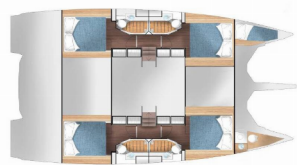

Conviva Maris D.O.O. • Paraćeva 8 • 21000 Spalato • Croazia

Telefono: +385 91 300 2377

E-mail: info@croatia-holidays-charter.com

Web: www.croatia-holidays-charter.com