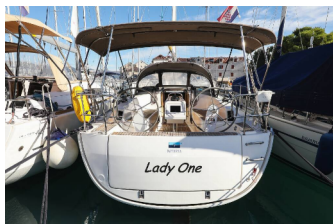

Web: [www.croatia-holidays-charter.com](http://www.croatia-holidays-charter.com)

<b>Base Yacht</b>	ACI Marina Trogir, Croazia
<b>Yacht ID</b>	591
<b>Marchi Yacht</b>	Bavaria
<b>Nome Yacht</b>	Lady One
<b>Anno Di Produzione</b>	2017
<b>Lunghezza</b>	9.99 M
<b>Cabine</b>	3
<b>Posti Letto</b>	6 + 2
<b>WC</b>	1