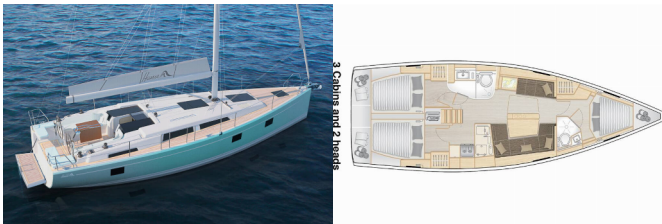

HANSE 418

Eleni (2025)

Conviva Maris D.O.O. • Paraćeva 8 • 21000 Spalato • Croazia

Telefono: +385 91 300 2377

E-mail: info@croatia-holidays-charter.com

Web: www.croatia-holidays-charter.com

Base Yacht	Corfu, Gouvia Marina, Grecia
Yacht ID	5874
Marchi Yacht	Hanse Yachts
Nome Yacht	Eleni
Anno Di Produzione	2025
Lunghezza	12.40 M
Cabine	3
Posti Letto	6 + 2
WC	2

ATTREZZATURE DI COPERTA: Doccetta esterna, Motore fuoribordo, Paraspruzzi, Passerella, Scaletta per risalita, Tavolo pozzetto, Teak pozzetto, Tendalino, Tender, Varricello Salpancore

COMFORT: Asciugamani, Biancheria da letto, Cuscini per pozzetto