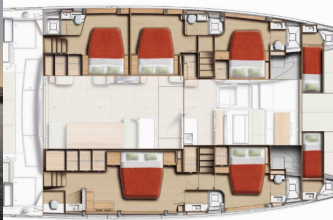

Base Yacht	Trogir, Marina Trogir (ex.SCT), Croazia
Yacht ID	5869
Marchi Yacht	Catana
Nome Yacht	Angelina
Anno Di Produzione	2025
Lunghezza	17.65 M
Cabine	5 + 2
Posti Letto	10 + 2
Persone Max	12
WC	5 + 2

INTERIOR: Copripiumino, Illuminazione indiretta nelle cabine e pozzetto, Lavasciuga, Luci interne a LED, Salon table, Upholstery, Ventilatori elettrici, WC elettrici

L'INTRATTENIMENTO: Altoparlanti interni, Casse in pozzetto, FUSION sound system, Hi-Fi sistema, Stand up paddle - Gonfiabile (iSUP), Wi-Fi Internet