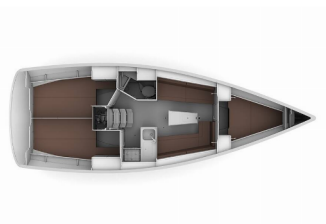

Conviva Maris D.O.O. • Paraćeva 8 • 21000 Spalato • Croazia

Telefono: +385 91 300 2377

E-mail: info@croatia-holidays-charter.com

Web: www.croatia-holidays-charter.com