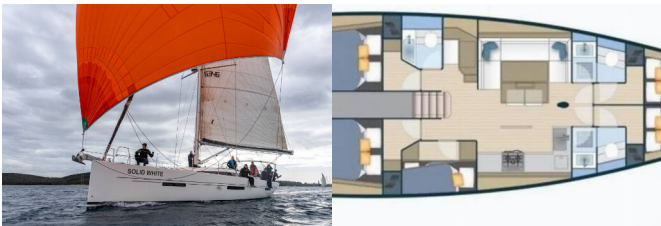

<b>Base Yacht</b>	Pula, Marina Polesana, Croazia
<b>Yacht ID</b>	5857
<b>Marchi Yacht</b>	More Boats
<b>Nome Yacht</b>	Solid White
<b>Anno Di Produzione</b>	2017
<b>Lunghezza</b>	16.70 M
<b>Cabine</b>	5 + 1
<b>Posti Letto</b>	10 + 2
<b>WC</b>	3 + 1