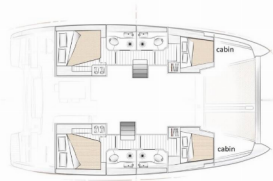

Conviva Maris D.O.O. • Paraćeva 8 • 21000 Spalato • Croazia

Telefono: +385 91 300 2377

E-mail: info@croatia-holidays-charter.com

Web: www.croatia-holidays-charter.com