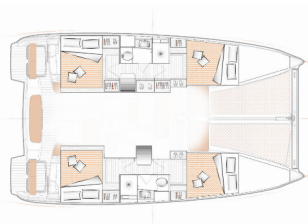

EXCESS 11

One Dance (2025)

Conviva Maris D.O.O. • Paraćeva 8 • 21000 Spalato • Croazia

Telefono: +385 91 300 2377

E-mail: info@croatia-holidays-charter.com

Web: www.croatia-holidays-charter.com

Base Yacht	Preveza Main Port, Grecia
Yacht ID	5806
Marchi Yacht	Excess
Nome Yacht	One Dance
Anno Di Produzione	2025
Lunghezza	11.42 M
Cabine	4 + 2
Posti Letto	8 + 2 + 2
WC	2 + 1