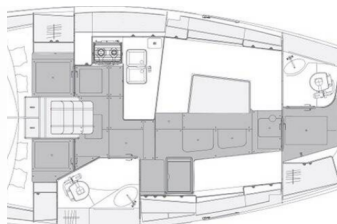

Conviva Maris D.O.O. • Paraćeva 8 • 21000 Spalato • Croazia

Telefono: +385 91 300 2377

E-mail: info@croatia-holidays-charter.com

Web: www.croatia-holidays-charter.com