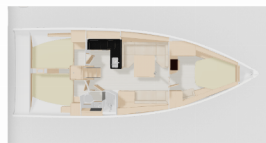

Conviva Maris D.O.O. • Paraćeva 8 • 21000 Spalato • Croazia

Telefono: +385 91 300 2377

E-mail: info@croatia-holidays-charter.com

Web: www.croatia-holidays-charter.com