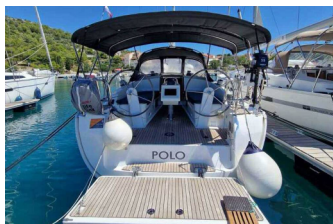

BAVARIA CRUISER 37

Polo (2015)

Conviva Maris D.O.O. • Paraćeva 8 • 21000 Spalato • Croazia

Telefono: +385 91 300 2377

E-mail: info@croatia-holidays-charter.com

Web: www.croatia-holidays-charter.com

Base Yacht	Pula, Marina Polesana, Croazia
Yacht ID	5740
Marchi Yacht	Bavaria
Nome Yacht	Polo
Anno Di Produzione	2015
Lunghezza	11.30 M
Cabine	3
Posti Letto	6 + 2
WC	1

ATTREZZATURE DI COPERTA: Ancora principale, Ausiliari di ancoraggio (Riserva di ancoraggio, ancora di rispetto), Cime di ormeggio, Doccetta esterna, Parabordi, Paraspruzzi, Tavolo pozzetto, Teak pozzetto, Tendalino, Tender, Varricello Salpancore