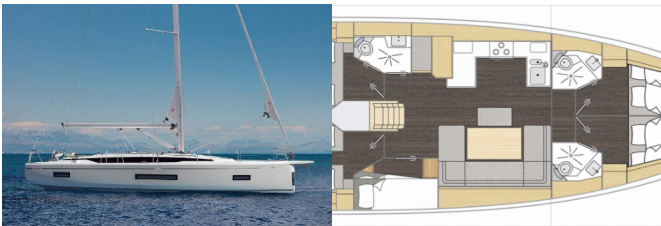

BAVARIA C46

Rib Eye (2025)

Conviva Maris D.O.O. • Paraćeva 8 • 21000 Spalato • Croazia

Telefono: +385 91 300 2377

E-mail: info@croatia-holidays-charter.com

Web: www.croatia-holidays-charter.com

Base Yacht	Marina Mandalina, Sibenik, Croazia
Yacht ID	5646
Marchi Yacht	Bavaria
Nome Yacht	Rib Eye
Anno Di Produzione	2025
Lunghezza	14.50 M
Cabine	5
Posti Letto	10 + 2
Persone Max	12
WC	3