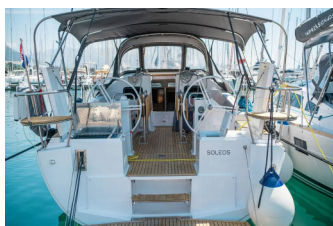

Web: [www.croatia-holidays-charter.com](http://www.croatia-holidays-charter.com)

<b>Base Yacht</b>	Marina Mandalina, Sibenik, Croazia
<b>Yacht ID</b>	5642
<b>Marchi Yacht</b>	Elan Marine
<b>Nome Yacht</b>	Soleos
<b>Anno Di Produzione</b>	2022
<b>Lunghezza</b>	13.51 M
<b>Cabine</b>	3
<b>Posti Letto</b>	6 + 2
<b>WC</b>	2