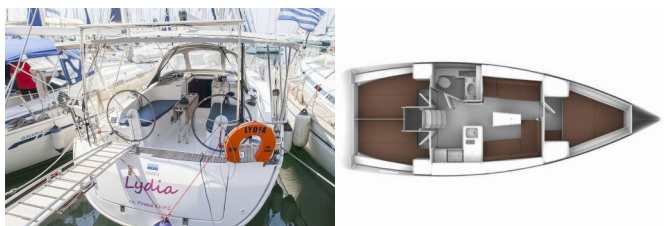

Web: [www.croatia-holidays-charter.com](http://www.croatia-holidays-charter.com)

<b>Base Yacht</b>	Kos, Kos Marina, Grecia
<b>Yacht ID</b>	564
<b>Marchi Yacht</b>	Bavaria
<b>Nome Yacht</b>	Lydia
<b>Anno Di Produzione</b>	2017
<b>Lunghezza</b>	11.30 M
<b>Cabine</b>	3
<b>Posti Letto</b>	6 + 2
<b>Persone Max</b>	8
<b>WC</b>	1