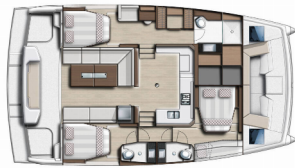

Conviva Maris D.O.O. • Paraćeva 8 • 21000 Spalato • Croazia

Telefono: +385 91 300 2377

E-mail: info@croatia-holidays-charter.com

Web: www.croatia-holidays-charter.com