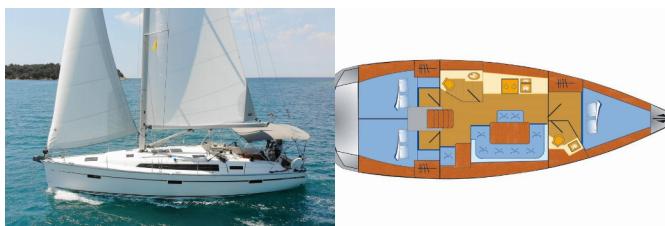

Web: [www.croatia-holidays-charter.com](http://www.croatia-holidays-charter.com)

<b>Base Yacht</b>	Marina Tehnomont Veruda, Pula, Croazia
<b>Yacht ID</b>	559
<b>Marchi Yacht</b>	Bavaria
<b>Nome Yacht</b>	Raven
<b>Anno Di Produzione</b>	2016
<b>Lunghezza</b>	12.35 M
<b>Cabine</b>	3
<b>Posti Letto</b>	6 + 1
<b>Persone Max</b>	7
<b>WC</b>	2

**ATTREZZATURE DI COPERTA:** Ancora principale, Ausiliari di ancoraggio (Riserva di ancoraggio, ancora di rispetto), Barca gancio (mezzomarinaio), Canna d'acqua, Cime di ormeggio, Doccetta esterna, Manovelle per winch, Parabordi, Paraspruzzi, Passerella, Pompa di sentina - Manuale, Round fender, Scaletta per risalita, Tavolo pozzetto, Teak pozzetto, Tendalino, Varricello Salpancore