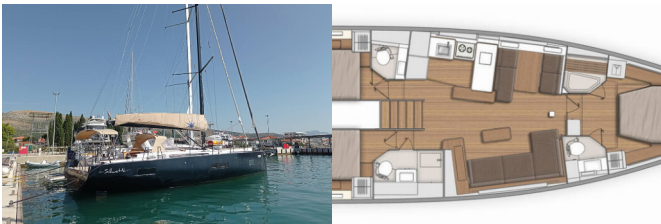

FIRST 53

Silhouette (2022)

Conviva Maris D.O.O. • Paraćeva 8 • 21000 Spalato • Croazia

Telefono: +385 91 300 2377

E-mail: info@croatia-holidays-charter.com

Web: www.croatia-holidays-charter.com

Base Yacht	Marina Kremik, Primosten, Croazia
Yacht ID	5588
Marchi Yacht	Beneteau
Nome Yacht	Silhouette
Anno Di Produzione	2022
Lunghezza	17.16 M
Cabine	3 + 1
Posti Letto	6 + 1
WC	3 + 1

ATTREZZATURE DI COPERTA: Ancora con catena, Doccetta esterna, Paraspruzzi, Passerella idraulica, Piattaforma da bagno, Rail openings both sides, Scaletta per risalita, Spring cleats, Teak deck, Teak pozzetto, Tendalino, Tender con motore fuoribordo, Varricello Salpancore

INTERIOR: Luci interne a LED

L'INTRATTENIMENTO: Altoparlanti interni, Casse in pozzetto, Radio CD player, USB, AUX input, Wi-Fi Internet

NAVIGAZIONE: Autopilota, Compass, Elica di prua, GPS plotter cartografico - Pozzetto, LED luci di navigazione, Log, Wind/speed/depth instruments