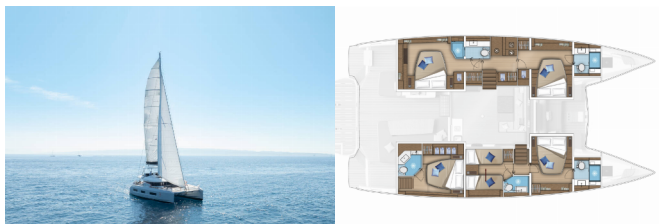

**Base Yacht** Split, West Coast (Zapadna Obala), Croazia

**Yacht ID** 5565

**Marchi Yacht** Lagoon

**Nome Yacht** Artisan

**Anno Di Produzione** 2025

**Lunghezza** 18.38 M

**Cabine** 5 + 2

**Posti Letto** 10 + 2