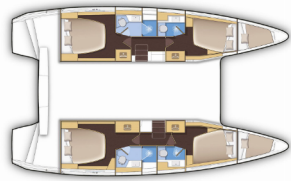

**ATTREZZATURE DI COPERTA:** Bimini Top - Mini, Galley in cockpit, Paraspruzzi

**COMFORT:** Cuscini per pozzetto

**ELETTRAUTO YACHT:** 220V spina, Aria condizionata, Batteria, Dissalatori, Generatore, Pannelli solari, USB charger for mobile phone and laptop

**INTERIOR:** Electric fans in cabins, Tavolo trasformabile, WC elettrici

**L'INTRATTENIMENTO:** Radio CD mp3 player + USB, Bluetooth

**NAVIGAZIONE:** Autopilota, Ecoscandaglio, GPS plotter cartografico - Pozzetto, Log, Velocità, Profondità - ecoscandaglio, Wind/speed/depth instruments

**Lunghezza** 12.80 M

**Cabine** 6

**Posti Letto** 10 + 2

**Persone Max** 12

**WC** 4