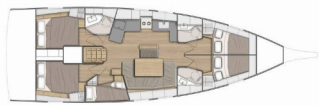

Conviva Maris D.O.O. • Paraćeva 8 • 21000 Spalato • Croazia

Telefono: +385 91 300 2377

E-mail: info@croatia-holidays-charter.com

Web: www.croatia-holidays-charter.com