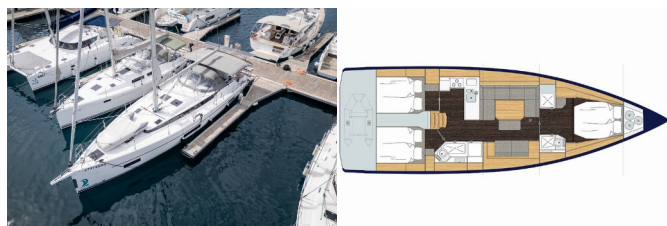

Web: [www.croatia-holidays-charter.com](http://www.croatia-holidays-charter.com)

<b>Base Yacht</b>	Marina Kremik, Primosten, Croazia
<b>Yacht ID</b>	5537
<b>Marchi Yacht</b>	Bavaria
<b>Nome Yacht</b>	Wahlheimat
<b>Anno Di Produzione</b>	2023
<b>Lunghezza</b>	13.98 M
<b>Cabine</b>	3
<b>Posti Letto</b>	6
<b>Persone Max</b>	6
<b>WC</b>	2