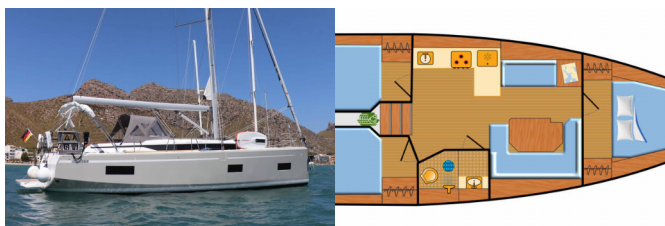

<b>Base Yacht</b>	Palma De Mallorca, Marina Naviera Balear, Spagna
<b>Yacht ID</b>	5523
<b>Marchi Yacht</b>	Bavaria
<b>Nome Yacht</b>	Levante
<b>Anno Di Produzione</b>	2023
<b>Lunghezza</b>	11.31 M
<b>Cabine</b>	3
<b>Posti Letto</b>	6
<b>Persone Max</b>	6
<b>WC</b>	1

**INTERIOR:** Orologio, Safe, Yacht chiavi

**L'INTRATTENIMENTO:** Casse in pozzetto, Mask and snorkel, Radio CD mp3 player

**NAVIGAZIONE:** AIS, Autopilota, Binocolo, Bussola da rilevamento, Carte nautiche e nautica guida, Compass, Ecoscandaglio, Elica di prua, Folding propeller, GPS plotter cartografico - Pozzetto, Log, Luce di navigazione, Stazione del Vento/Anemometro, Triangoli, Volanti composito, Windex