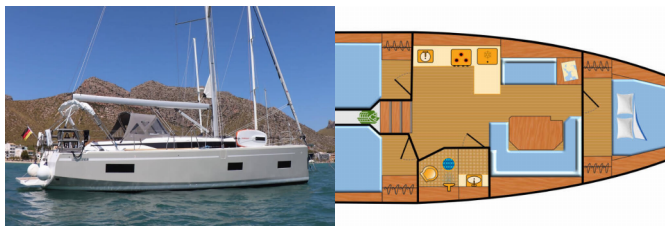

<b>Base Yacht</b>	Palma De Mallorca, Marina Naviera Balear, Spagna
<b>Yacht ID</b>	5523
<b>Marchi Yacht</b>	Bavaria
<b>Nome Yacht</b>	Levante
<b>Anno Di Produzione</b>	2023
<b>Lunghezza</b>	11.31 M
<b>Cabine</b>	3
<b>Posti Letto</b>	6
<b>Persone Max</b>	6
<b>WC</b>	1

**INTERIOR:** Orologio, Safe, Yacht chiavi

**L'INTRATTENIMENTO:** Casse in pozzetto, Mask and snorkel, Radio CD mp3 player

**NAVIGAZIONE:** AIS, Autopilota, Binocolo, Bussola da rilevamento, Carte nautiche e nautica guida, Compass, Ecoscandaglio, Elica di prua, Folding propeller, GPS plotter cartografico - Pozzetto, Log, Luce di navigazione, Stazione del Vento/Anemometro, Triangoli, Volanti composito, Windex