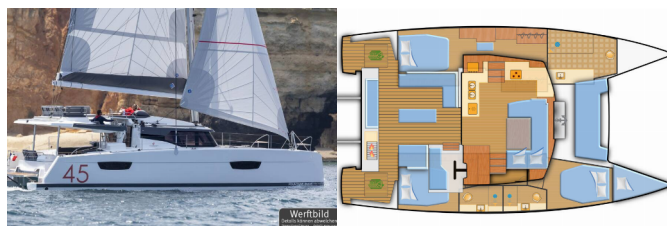

FOUNTAIN PAJOT ELBA 45

Yara (2025)

Conviva Maris D.O.O. • Paraćeva 8 • 21000 Spalato • Croazia

Telefono: +385 91 300 2377

E-mail: info@croatia-holidays-charter.com

Web: www.croatia-holidays-charter.com

Base Yacht	Mallorca, Can Pastilla, Spagna
Yacht ID	5515
Marchi Yacht	Fountain Pajot
Nome Yacht	Yara
Anno Di Produzione	2025
Lunghezza	13.45 M
Cabine	3 + 1
Posti Letto	6 + 2 + 1
Persone Max	9
WC	3