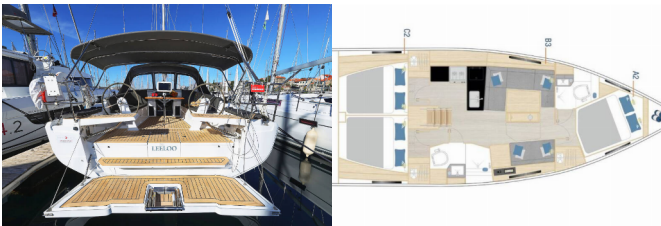

HANSE 360

Leelo (2025)

Conviva Maris D.O.O. • Paraćeva 8 • 21000 Spalato • Croazia

Telefono: +385 91 300 2377

E-mail: info@croatia-holidays-charter.com

Web: www.croatia-holidays-charter.com

Base Yacht	Marina Mandalina, Sibenik, Croazia
Yacht ID	5514
Marchi Yacht	Hanse Yachts
Nome Yacht	Leelo
Anno Di Produzione	2025
Lunghezza	11.32 M
Cabine	3
Posti Letto	6 + 2
Persone Max	8
WC	2

ELETTRAUTO YACHT: Carica batterie, Inverter

INTERIOR: Salon

L'INTRATTENIMENTO: Casse in pozzetto, Radio CD mp3 player + USB

NAVIGAZIONE: Autopilota, Carte nautiche, Elica di prua, GPS plotter cartografico - Pozzetto, Portolano, Tridata