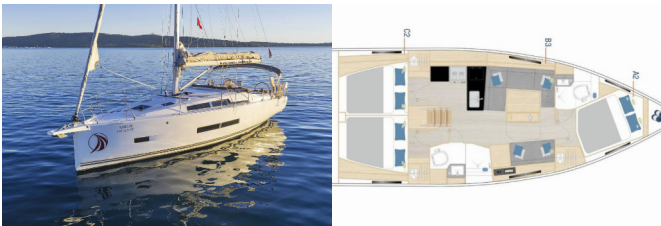

HANSE 360

Amelie (2025)

Conviva Maris D.O.O. • Paraćeva 8 • 21000 Spalato • Croazia

Telefono: +385 91 300 2377

E-mail: info@croatia-holidays-charter.com

Web: www.croatia-holidays-charter.com

Base Yacht Marina Kastela, Croazia

Yacht ID 5513

Marchi Yacht Hanse Yachts

Nome Yacht Amelie

Anno Di Produzione 2025

Lunghezza 11.32 M

Cabine 3

Posti Letto 6 + 2

Persone Max 8

WC 2

ATTREZZATURE DI COPERTA: Doccetta esterna, Paraspruzzi, Piattaforma da bagno, Tavolo pozzetto, Teak pozzetto, Tendalino, Tender

COMFORT: Biancheria da letto

CUCINA: Acqua calda, Fornello, Forno, Frigorifero, Utensili da cucina

ELETTRAUTO YACHT: Carica batterie, Inverter

INTERIOR: Salon

L'INTRATTENIMENTO: Casse in pozzetto, Radio CD mp3 player + USB

NAVIGAZIONE: Autopilota, Carte nautiche, Elica di prua, GPS plotter cartografico - Pozzetto, Portolano, Tridata

SICUREZZA: Radio VHF