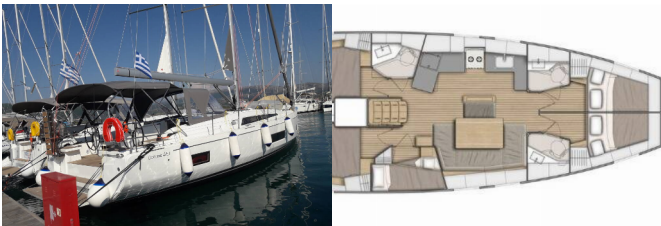

OCEANIS 46.1

Chrisel (2020)

Conviva Maris D.O.O. • Paraćeva 8 • 21000 Spalato • Croazia

Telefono: +385 91 300 2377

E-mail: info@croatia-holidays-charter.com

Web: www.croatia-holidays-charter.com

ATTREZZATURE DI COPERTA: Inox Boarding Ladder, Paraspruzzi, Piattaforma da bagno, Teak deck

CUCINA: Congelatore, Utensili da cucina

ELETTRAUTO YACHT: Batteria, Pannelli solari, USB sockets

INTERIOR: Electric fans in cabins, WC elettrici

L'INTRATTENIMENTO: Radio CD mp3 player + USB, Bluetooth

NAVIGAZIONE: Autopilota, Elica di prua, GPS plotter cartografico - Pozzetto, Log, Velocità, Profondità - ecoscandaglio, Wind/speed/depth instruments

SICUREZZA: Radio VHF

Base Yacht Lefkas, D-Marin, Grecia

Yacht ID 5506

Marchi Yacht Beneteau

Nome Yacht Chrisel

Anno Di Produzione 2020

Lunghezza 14.60 M

Cabine 5

Posti Letto 10

Persone Max 10

WC 3