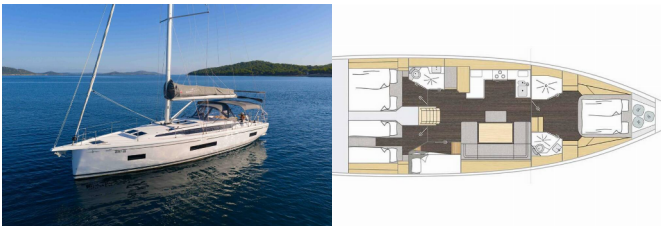

BAVARIA C46

Sofia (2025)

Conviva Maris D.O.O. • Paraćeva 8 • 21000 Spalato • Croazia

Telefono: +385 91 300 2377

E-mail: info@croatia-holidays-charter.com

Web: www.croatia-holidays-charter.com

Base Yacht	Marina Mandalina, Sibenik, Croazia
Yacht ID	5505
Marchi Yacht	Bavaria
Nome Yacht	Sofia
Anno Di Produzione	2025
Lunghezza	14.50 M
Cabine	4
Posti Letto	8 + 1
Persone Max	9
WC	2