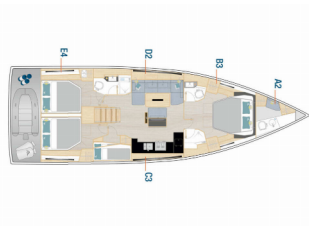

HANSE 510

Amber - OW (2025)

Conviva Maris D.O.O. • Paraćeva 8 • 21000 Spalato • Croazia

Telefono: +385 91 300 2377

E-mail: info@croatia-holidays-charter.com

Web: www.croatia-holidays-charter.com

Base Yacht	Marina Kastela, Croazia
Yacht ID	5494
Marchi Yacht	Hanse Yachts
Nome Yacht	Amber - OW
Anno Di Produzione	2025
Lunghezza	15.97 M
Cabine	4 + 1
Posti Letto	8 + 2 + 1
Persone Max	11
WC	2 + 1

ELETTRAUTO YACHT: Aria condizionata, Carica batterie, Generatore, Inverter, Riscaldamento

INTERIOR: Convertible table in salon, WC elettrici

L'INTRATTENIMENTO: Casse in pozzetto, Radio lettore CD

NAVIGAZIONE: Autopilota, Carte nautiche, Elica di prua, GPS plotter cartografico - Pozzetto, Portolano, Tridata