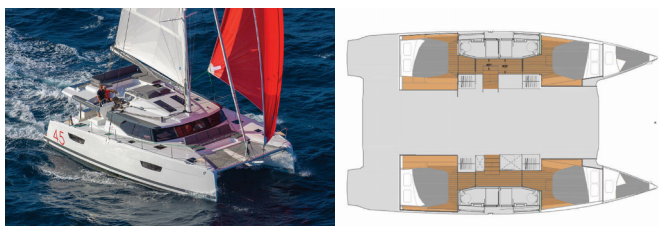

FOUNTAIN PAJOT ELBA 45

Alize (2025)

Conviva Maris D.O.O. • Paraćeva 8 • 21000 Spalato • Croazia

Telefono: +385 91 300 2377

E-mail: info@croatia-holidays-charter.com

Web: www.croatia-holidays-charter.com

Base Yacht	Marina Mandalina, Sibenik, Croazia
Yacht ID	5483
Marchi Yacht	Fountain Pajot
Nome Yacht	Alize
Anno Di Produzione	2025
Lunghezza	13.45 M
Cabine	4 + 2
Posti Letto	8 + 2 + 2
WC	4