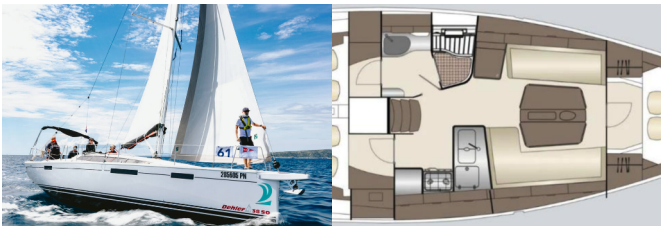

**Base Yacht** Marina Punat, Krk,  
Croazia

**Yacht ID** 5457

**Marchi Yacht** Dehler

**Nome Yacht** Carla

**Anno Di  
Produzione** 2025

**Lunghezza** 12.07 M

**Cabine** 3

**Posti Letto** 6 + 1