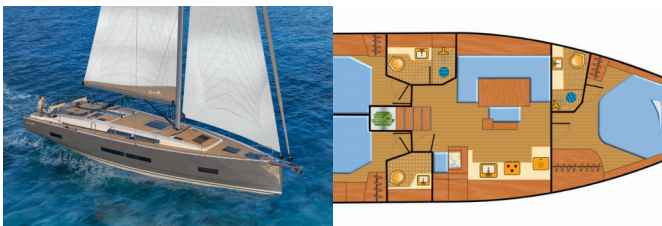

HANSE 460

Amari (2025)

Conviva Maris D.O.O. • Paraćeva 8 • 21000 Spalato • Croazia

Telefono: +385 91 300 2377

E-mail: info@croatia-holidays-charter.com

Web: www.croatia-holidays-charter.com

Base Yacht	Marina Frapa, Rogoznica, Croazia
Yacht ID	5452
Marchi Yacht	Hanse Yachts
Nome Yacht	Amari
Anno Di Produzione	2025
Lunghezza	14.60 M
Cabine	3
Posti Letto	6 + 2
Persone Max	8
WC	3

ATTREZZATURE DI COPERTA: Ancora, Ancora con catena, Barca gancio (mezzomarinai), Deck pennello (spazzalone), Di sollevamento idraulico Plancetta, Doccetta esterna, Parabordi, Paraspruzzi, Passerella, Sailor's knife, Scaletta per risalita, Tavolo pozzetto, Teak pozzetto, Tendalino, Tender, Varricello Salpancore

INTERIOR: Barometro, Illuminazione Ambiental, Lowerable salon table, Orologio, Plafoniere a LED, Safe, Tende a rullo

L'INTRATTENIMENTO: Casse in pozzetto, Radio

NAVIGAZIONE: 3 pale pieghevoli, AIS, Autopilota, Carte nautiche e nautica guida, Compass, Ecoscandaglio, Elica di prua, GPS chart plotter, Luce di navigazione, Radar, Spyglass, Triangoli, Windex