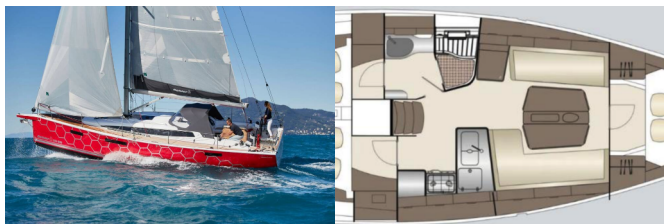

DEHLER 38 SQ

Mrs. Gump (2025)

Conviva Maris D.O.O. • Paraćeva 8 • 21000 Spalato • Croazia

Telefono: +385 91 300 2377

E-mail: info@croatia-holidays-charter.com

Web: www.croatia-holidays-charter.com

Base Yacht	Marina Punat, Krk, Croazia
Yacht ID	5442
Marchi Yacht	Dehler
Nome Yacht	Mrs. Gump
Anno Di Produzione	2025
Lunghezza	12.07 M
Cabine	3
Posti Letto	6 + 1
Persone Max	8
WC	1