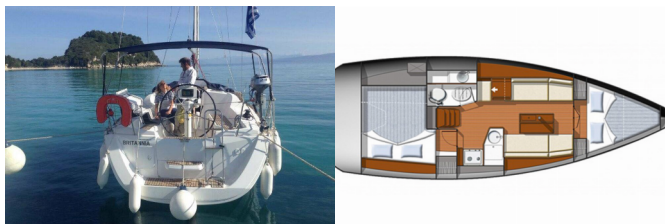

SUN ODYSSEY 33I

Britannia (2014)

Conviva Maris D.O.O. • Paraćeva 8 • 21000 Spalato • Croazia

Telefono: +385 91 300 2377

E-mail: info@croatia-holidays-charter.com

Web: www.croatia-holidays-charter.com

Base Yacht	Corfu, Gouvia Marina, Grecia
Yacht ID	540
Marchi Yacht	Jeanneau
Nome Yacht	Britannia
Anno Di Produzione	2014
Lunghezza	9.96 M
Cabine	2
Posti Letto	4 + 2
WC	1

ATTREZZATURE DI COPERTA: Ancora principale, Bussola principale, Doccetta esterna, Motore fuoribordo, Panchetta, Paraspruzzi, Passerella, Scaletta per risalita, Tavolo pozzetto, Tendalino, Tender, Varricello Salpancore