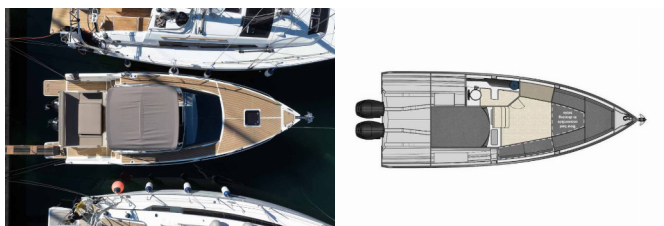

Base Yacht	Marina Kornati, Biograd, Croazia
Yacht ID	5398
Marchi Yacht	NUVA YACHTS
Nome Yacht	Babac
Anno Di Produzione	2024
Lunghezza	9.20 M
Cabine	1
Posti Letto	2 + 2
WC	1

**ATTREZZATURE DI COPERTA:** Anchor linea, Anchor swivel, Ancora principale, Ausiliari di ancoraggio (Riserva di ancoraggio, ancora di rispetto), Barca gancio (mezzomarinaio), Canna d'acqua, Cime di ormeggio, Doccetta esterna, Impeller, V-belt, oilfilter, Lowerable cockpit table, Parabordi, Paraspruzzi, Passerella, Riflettore (Faro), Round fender, Secchio di plastica, Springleine, Tanica per l'acqua, Tavolo esterno con la luce, Teak deck, Teak pozzetto, Tendalino, Varricello Salpancore