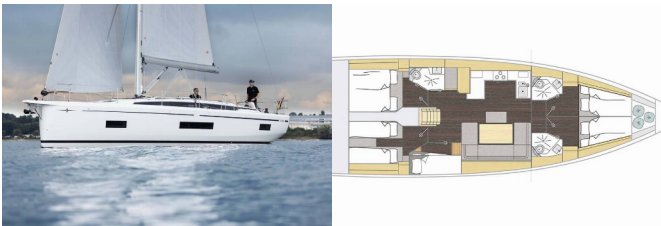

BAVARIA C46

Mercedes (2025)

Conviva Maris D.O.O. • Paraćeva 8 • 21000 Spalato • Croazia

Telefono: +385 91 300 2377

E-mail: info@croatia-holidays-charter.com

Web: www.croatia-holidays-charter.com

Base Yacht Palma De Mallorca, Real Club Nautico, Spagna

Yacht ID 5386

Marchi Yacht Bavaria

Nome Yacht Mercedes

Anno Di Produzione 2025

Lunghezza 14.50 M

Cabine 5

Posti Letto 10 + 1

Persone Max 11

WC 3

ATTREZZATURE DI COPERTA: Anchor linea, Anchor swivel, Ancora principale, Ausiliari di ancoraggio (Riserva di ancoraggio, ancora di rispetto), Barca gancio (mezzomarinaio), Black ball, Black conus, Canna d'acqua, Cime di ormeggio, Cockpit grill, Dinghy pompa (pompa aria), Doccetta esterna, Gomena, Impeller, V-belt, oilfilter, Panchetta, Parabordi, Paraspruzzi, Passerella, Repair box for dinghy, Riflettore (Faro), Round fender, Secchio di plastica, Springline, Tanica di carburante, Tanica per l'acqua, Tavolo pozzetto, Teak pozzetto, Tendalino, Tender, Varricello Salpancore

CUCINA: Acqua calda, Bombe del gas, Frigorifero, Lavastoviglie, Utensili da cucina

ELETTRAUTO YACHT: Aria condizionata, Batteria, Carica batterie, Gruppo di continuità, Inverter, Pannelli solari, Prolunga per corrente 220 V, Riscaldamento, USB sockets

INTERIOR: Barometro, Orologio, WC elettrici

NAVIGAZIONE: Attrezzatura di navigazione, Autopilota, Carte nautiche e nautica guida, Elica di prua, GPS plotter cartografico - Pozzetto, Harbour guides, Logge/Lot/Speed/Wind, Parallel ruler, Riflettore radar, Spyglass, Windex

SICUREZZA: Estintore, Giubbotti di salvataggio, Imbracatura di sicurezza (cinture di sicurezza), Kit di pronto soccorso (farmacia), Lampada, Nebbia corno, Radio VHF, Rettungsinsel, Salvagente + Lampeggiante, Segnali di soccorso, Set di attrezzi, Tronchese