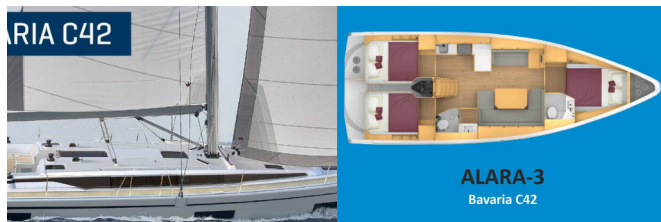

BAVARIA C42

Alara 3 (2025)

Conviva Maris D.O.O. • Paraćeva 8 • 21000 Spalato • Croazia

Telefono: +385 91 300 2377

E-mail: info@croatia-holidays-charter.com

Web: www.croatia-holidays-charter.com

Base Yacht	Fethiye, Marina Imbat, Turchia
Yacht ID	5378
Marchi Yacht	Bavaria
Nome Yacht	Alara 3
Anno Di Produzione	2025
Lunghezza	12.40 M
Cabine	3
Posti Letto	6
WC	2