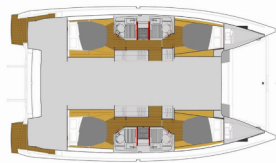

Conviva Maris D.O.O. • Paraćeva 8 • 21000 Spalato • Croazia

Telefono: +385 91 300 2377

E-mail: info@croatia-holidays-charter.com

Web: www.croatia-holidays-charter.com