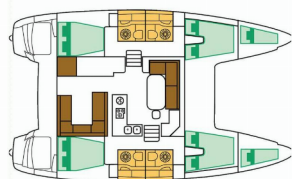

Web: [www.croatia-holidays-charter.com](http://www.croatia-holidays-charter.com)

<b>Base Yacht</b>	Lavrion, Main Port, Grecia
<b>Yacht ID</b>	537
<b>Marchi Yacht</b>	Lagoon
<b>Nome Yacht</b>	Callisto
<b>Anno Di Produzione</b>	2017
<b>Lunghezza</b>	11.97 M
<b>Cabine</b>	4 + 2
<b>Posti Letto</b>	8 + 2 + 2
<b>Persone Max</b>	12
<b>WC</b>	4 + 1