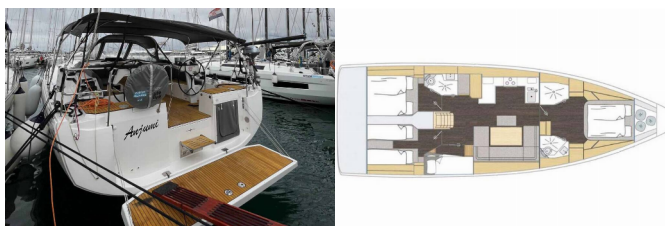

Web: [www.croatia-holidays-charter.com](http://www.croatia-holidays-charter.com)

<b>Base Yacht</b>	Marina Kornati, Biograd, Croazia
<b>Yacht ID</b>	5359
<b>Marchi Yacht</b>	Bavaria
<b>Nome Yacht</b>	Anjumi
<b>Anno Di Produzione</b>	2025
<b>Lunghezza</b>	14.50 M
<b>Cabine</b>	4
<b>Posti Letto</b>	8 + 2
<b>Persone Max</b>	10
<b>WC</b>	2